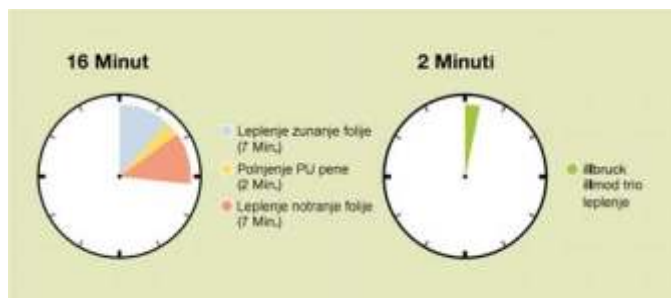

Najsodobnejši na in vgradnje oken in vrat po smernicah RAL

illbruck illmod Trio

- Montaža brez uporabe PU pene
- Uporaba le enega traku za tri sloje
- 100% izraba, brez odpadkov
- Brez vsebnosti škodljivih snovi
- Troslojni na in vgradnje po RAL-u
- Prepre itev toplotnih mostov
- Velik prihranek pri energiji objekta
- Enostavna in hitra vgradnja
- "ift" certifikat
- Evropski patent

Vgrajuje:

Uporabljeni izdelki:

Zunanje tesnjene - illmod Trio

Sredinsko tesnjenje - illmod Trio + PE trak

Notranje tesnjene - illmod Trio

Zunaj
neprepusten za
mo en dež in hlad

V sredini nudi
kakovostno
toplotno izolacijo