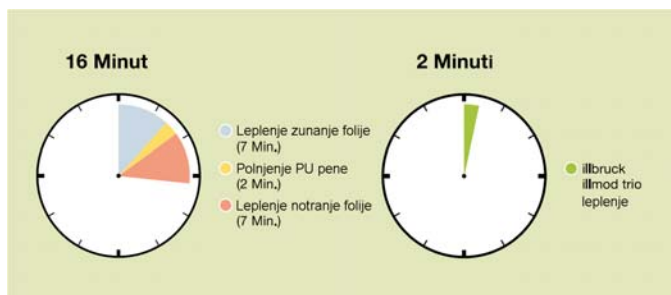

Najsodobnejši načini vgradnje oken in vrat po smernicah RAL

illbruck illmod Trio

- Montaža brez uporabe PU pene
- Uporaba le enega traku za tri sloje
- 100% izraba, brez odpadkov
- Brez vsebnosti škodljivih snovi
- Troslojni način vgradnje po RAL-u
- Preprečitev toplotnih mostov
- Velik prihranek pri energiji objekta
- Enostavna in hitra vgradnja
- "ift" certifikat
- Evropski patent

Vgrajuje:

SIMER
okna in vrata

Uporabljeni izdelki:

Zunanje tesnjene - illmod Trio

Sredinsko tesnjenje - illmod Trio + PE trak

Notranje tesnjene - illmod Trio

Zastopa in prodaja:

MADIZAJN
LEPILNI, PRITRDILNI IN TESNILNI SISTEMI