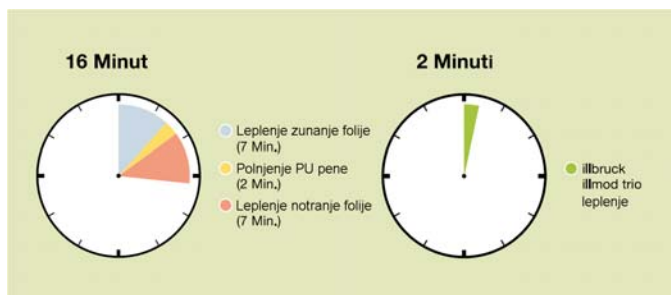

Najsodobnejši načini vgradnje oken in vrat po smernicah RAL

illbruck illmod Trio

- Montaža brez uporabe PU pene
- Uporaba le enega traku za tri sloje
- 100% izraba, brez odpadkov
- Brez vsebnosti škodljivih snovi
- Troslojni način vgradnje po RAL-u
- Preprečitev toplotnih mostov
- Velik prihranek pri energiji objekta
- Enostavna in hitra vgradnja
- "ift" certifikat
- Evropski patent

Vgrajuje:

SIMER
okna in vrata

Uporabljeni izdelki:

Zunanje tesnjene - illmod Trio

Sredinsko tesnjenje - illmod Trio + PE trak

Notranje tesnjene - illmod Trio

**Zunaj
neprepusten za
močen dež in hlad**

**V sredini nudi
kakovostno
toplotno izolacijo**