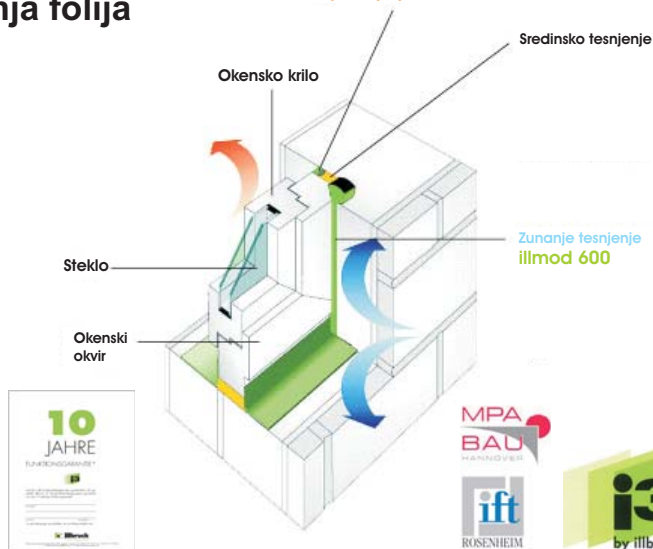

Zunanje tesnjenje
illmod 600

MPA
BAU
HANDWERK
ift
ROSENHEIM

i3
by illbruck