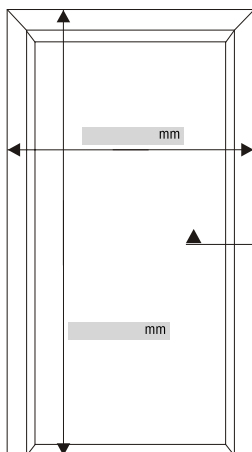

OBRAZEC ZA POVPRASHVANJE

NOTRANJA KRILNA VRATA

Steklo/les (tip):
 Debelina zidu: mm
 Kom:
 Kljuka:

Opis:

Steklo/les (tip):
 Debelina zidu: mm
 Kom:
 Kljuka:

Opis:

Steklo/les (tip):
 Debelina zidu: mm
 Kom:
 Kljuka: