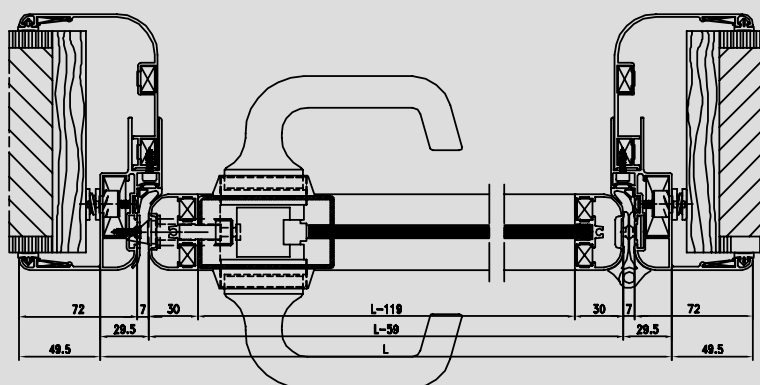

TEHNIČNE RISBE VRAT SIMER

NOTRANJA KRILNA VRATA **Stekleno krilo**