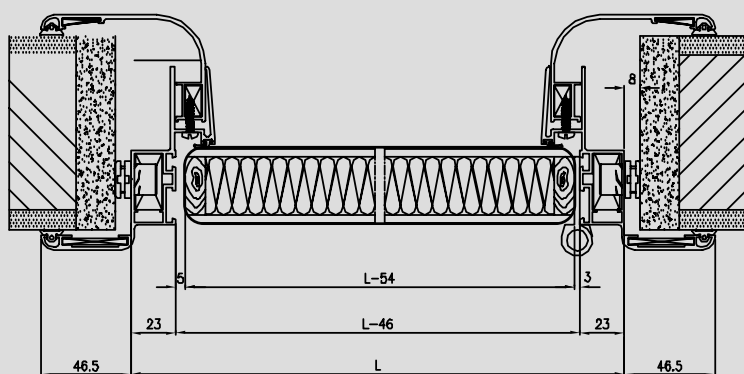

NOTRANJA KRILNA VRATA **Leseno krilo**

8