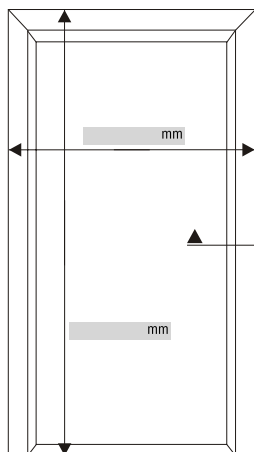

OBRAZEC ZA POVPRASHVANJE

NOTRANJA KRILNA VRATA

Steklo/les (tip):
 Debelina zidu: mm
 Kom:
 Kljuka:

Opis:

Steklo/les (tip):
 Debelina zidu: mm
 Kom:
 Kljuka:

Opis:

Steklo/les (tip):
 Debelina zidu: mm
 Kom:
 Kljuka: