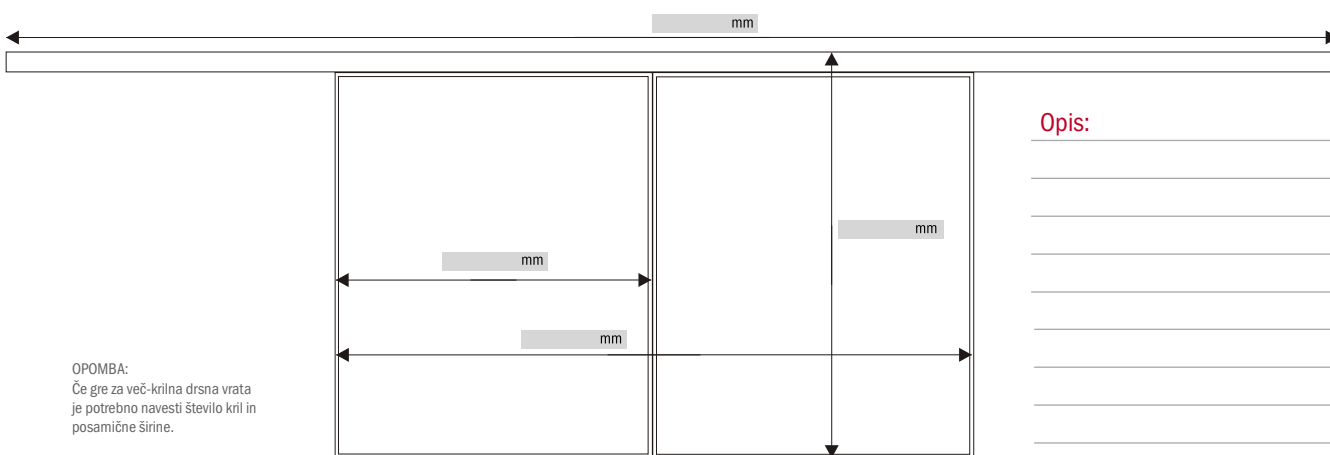

Opis:

NOTRANJA DRSNNA VRATA stropna vodila

Opis:

Steklo (tip):

OPOMBA:
 Če gre za več-krilna drsna vrata je potrebno navesti število kril in posamične širine.

NOTRANJA DRSNNA VRATA stenska vodila

Opis:

Steklo (tip):