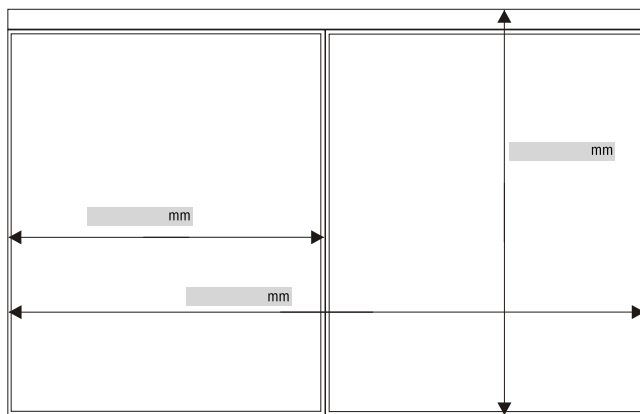

OBRAZEC ZA POVPRASHVANJE

NOTRANJA KRILNA VRATA

Steklo/les (tip):
 Debelina zidu: mm
 Kom:
 Kljuka:

Opis:

Steklo/les (tip):
 Debelina zidu: mm
 Kom:
 Kljuka:

Opis:

Steklo/les (tip):
 Debelina zidu: mm
 Kom:
 Kljuka:

Opis:

NOTRANJA DRSNNA VRATA stropna vodila

Opis:

Steklo (tip):

OPOMBA:
 Če gre za več-krilna drsna vrata je potrebno navesti število kril in posamične širine.

NOTRANJA DRSNNA VRATA stenska vodila

Opis:

Steklo (tip):