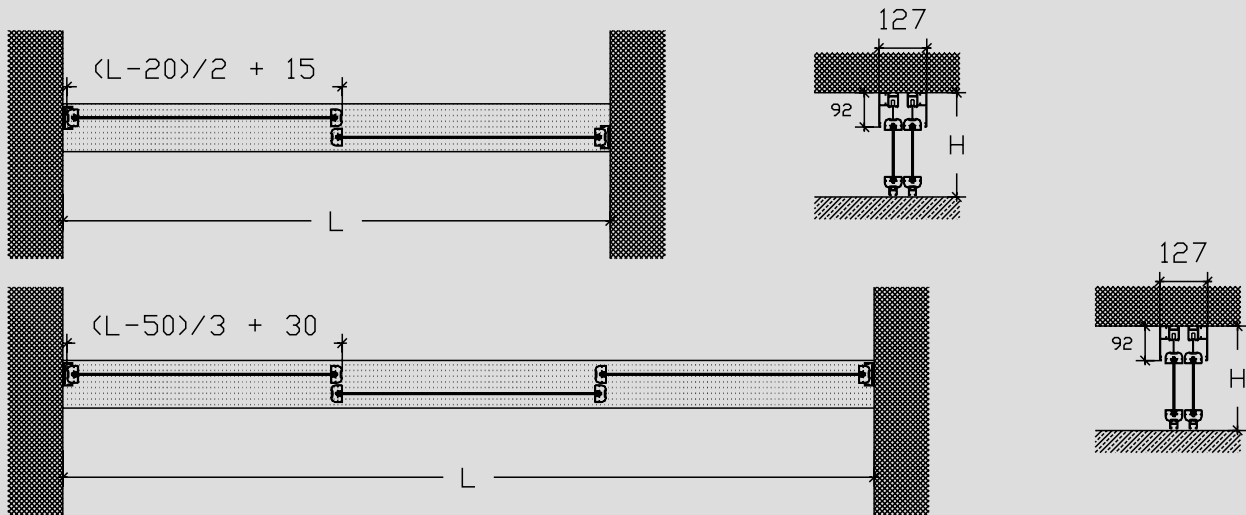

NOTRANJA DRSNJA VRATA **Stekleno krilo - stropna vodila**