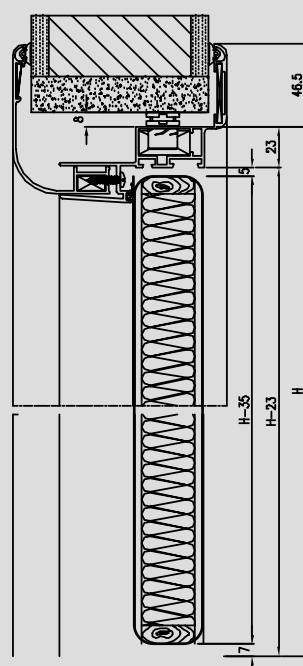

NOTRANJA KRILNA VRATA **Leseno krilo**

8