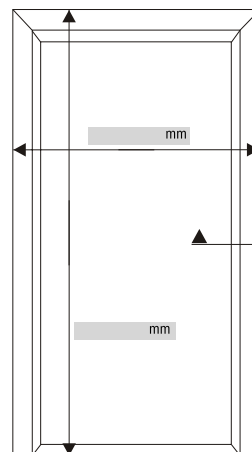

OBRAZEC ZA POVPRASHVANJE

NOTRANJA KRILNA VRATA

Steklo/les (tip):
 Debelina zidu: mm
 Kom:
 Kljuka:

Opis:

Steklo/les (tip):
 Debelina zidu: mm
 Kom:
 Kljuka:

Opis:

Steklo/les (tip):
 Debelina zidu: mm
 Kom:
 Kljuka:

Opis:

NOTRANJA DRSNNA VRATA stropna vodila

Opis:

Steklo (tip):

OPOMBA:
 Če gre za več-krilna drsna vrata je potrebno navesti število kril in posamične širine.

NOTRANJA DRSNNA VRATA stenska vodila

Opis:

Steklo (tip):