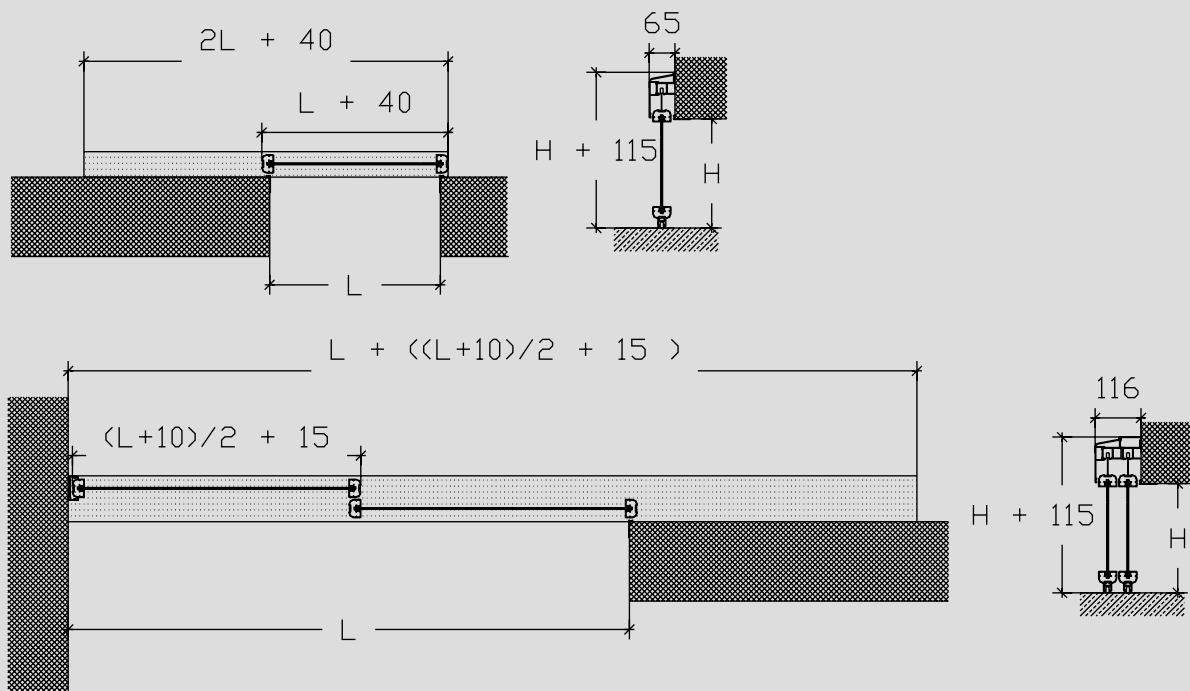

NOTRANJA DRSNJA VRATA **Stekleno krilo - stenska vodila**