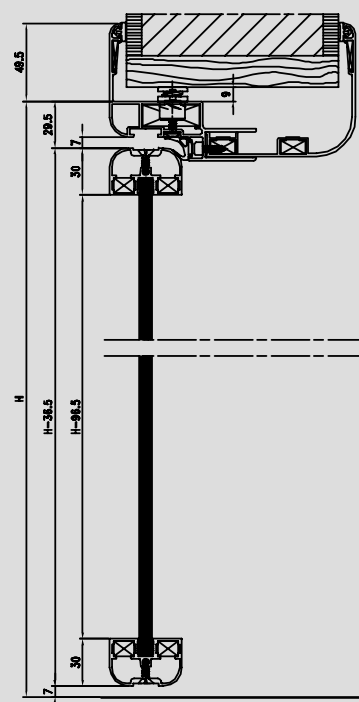

TEHNIČNE RISBE VRAT SIMER

NOTRANJA KRILNA VRATA **Stekleno krilo**