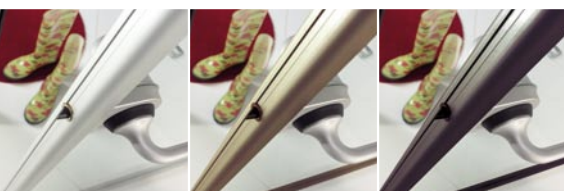

BARVE OKVIRJA/KRILA

Možnost barvanja po RAL barvni lestvici - vprašajte prodajalca.